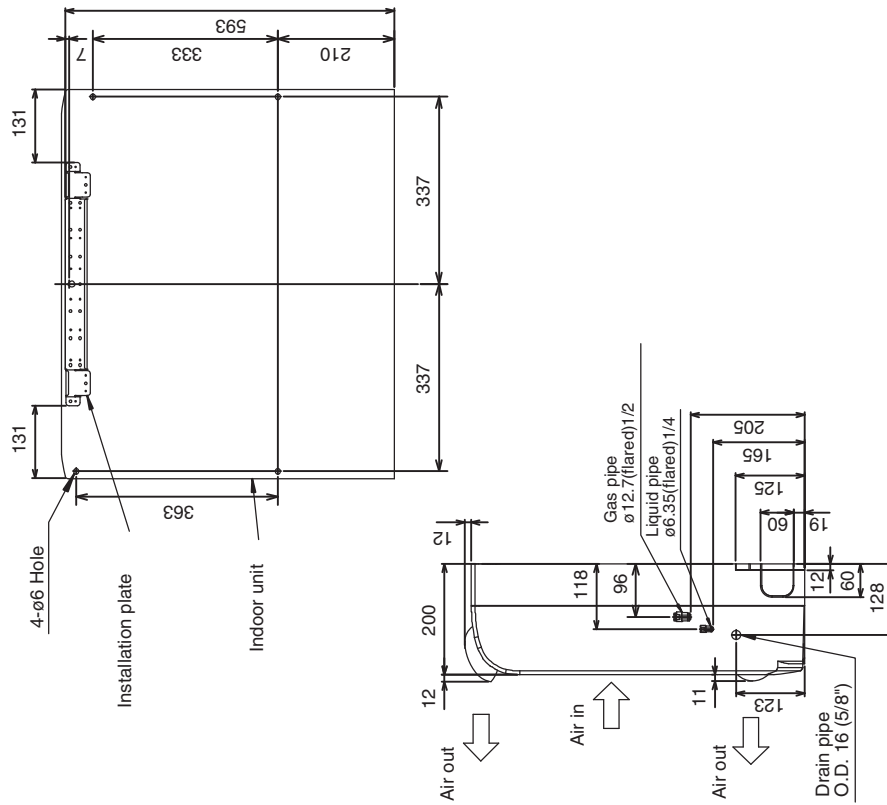

## 2. EXTERNAL DIMENSIONS

R410A Data G9

PFFY-P20,25,32,40VKM-E

Drw. : IU-BK01-B517

Unit : mm

PFFY