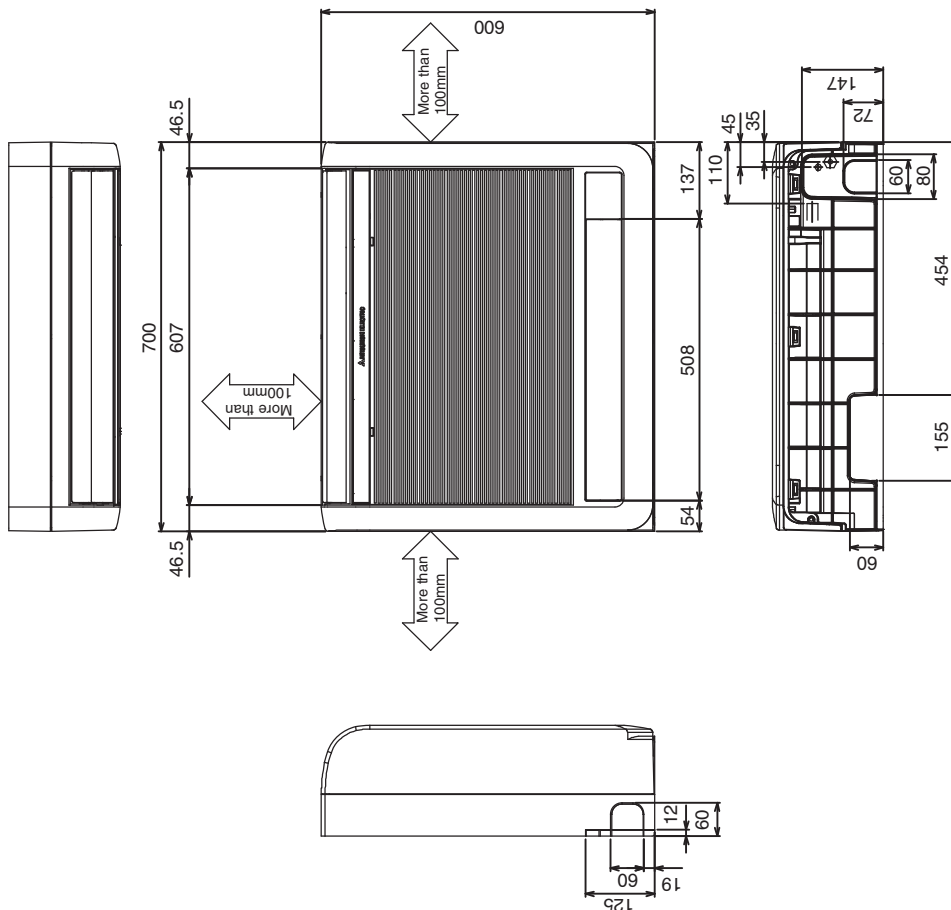

## 2. EXTERNAL DIMENSIONS

R410A Data G9

PFFY-P20,25,32,40VKM-E

Drw. : IU-BK01-B517

Unit : mm

PFFY